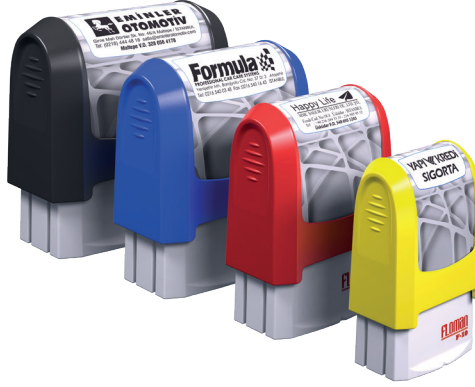

FLOMAN®

FLOMAN F SERİSİ FLASH SİSTEM KAŞELER FİYAT LİSTESİ

AÇIKLAMA		SET	KAŞE	PED		M. KARTUŞ	
KAŞE NO	ÖLÇÜ	FİYAT	FİYAT	ADET	FİYAT	ADET	FİYAT
FLOMAN F-10	14x34 mm	64,40	36,80	10	18,40	10	9,20
FLOMAN F-11	16x42 mm	81,42	43,70	10	27,60	10	10,12
FLOMAN F-12	20x50 mm	94,30	48,88	10	35,08	10	10,35
FLOMAN F-13	24x60 mm	122,36	57,50	10	54,05	10	10,81
FLOMAN R-30	Ø 30 mm Yuvarlak	99,48	43,13	10	46,00	10	10,35
FLOMAN R-40	Ø 40 mm Yuvarlak	120,98	50,60	10	57,50	10	12,88
FLOMAN F-50	37x57 mm Oval	138,58	56,35	10	69,00	10	13,23

FLOMAN FLASH SİSTEM CEP KAŞELERİ FİYAT LİSTESİ

AÇIKLAMA			SET	KAŞE	PED		M. KARTUŞ	
KAŞE NO	ÖLÇÜ	ADET	FİYAT	FİYAT	ADET	FİYAT	ADET	FİYAT
FLOMAN T-20	16x46 mm	12	94,30	56,35	10	27,60	10	10,35
FLOMAN K-95	17x43 mm	36	40,00	35,00	10	5,00		

FLOMAN ÖĞRENCİ MOTİVASYON KAŞELERİ FİYAT LİSTESİ

AÇIKLAMA			SET	KAŞE	PED	
KAŞE NO	ÖLÇÜ	ADET	FİYAT	FİYAT	ADET	FİYAT
FLOMAN B-22	Ø 22 mm	24	27,60	18,40	10	9,20

FLOMAN ÖĞRENCİ MOTİVASYON HAZIR KAŞE FİYAT LİSTESİ

AÇIKLAMA			
KAŞE NO	ÖLÇÜ	ADET	FİYAT
FLOMAN B-22	Ø 22 mm	24	40,25

* Fiyatlara %20 KDV ilave edilecektir.